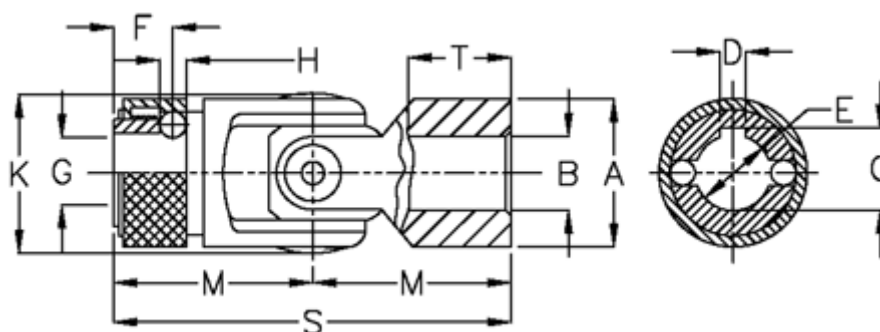

Varenummer: 07720423
Beskrivelse: Krydsled med glideleje og snaplås
0.720.423

Mål

A	= 20	K	= 21.5
B H7	= 10	M	= 31
C	= 11.0	MD max. Nm	= 20
D	= 3	s	= 62
E	= 10	T	= 18
F	= 11.5		
G	= 8.7		
H	= 4.00		